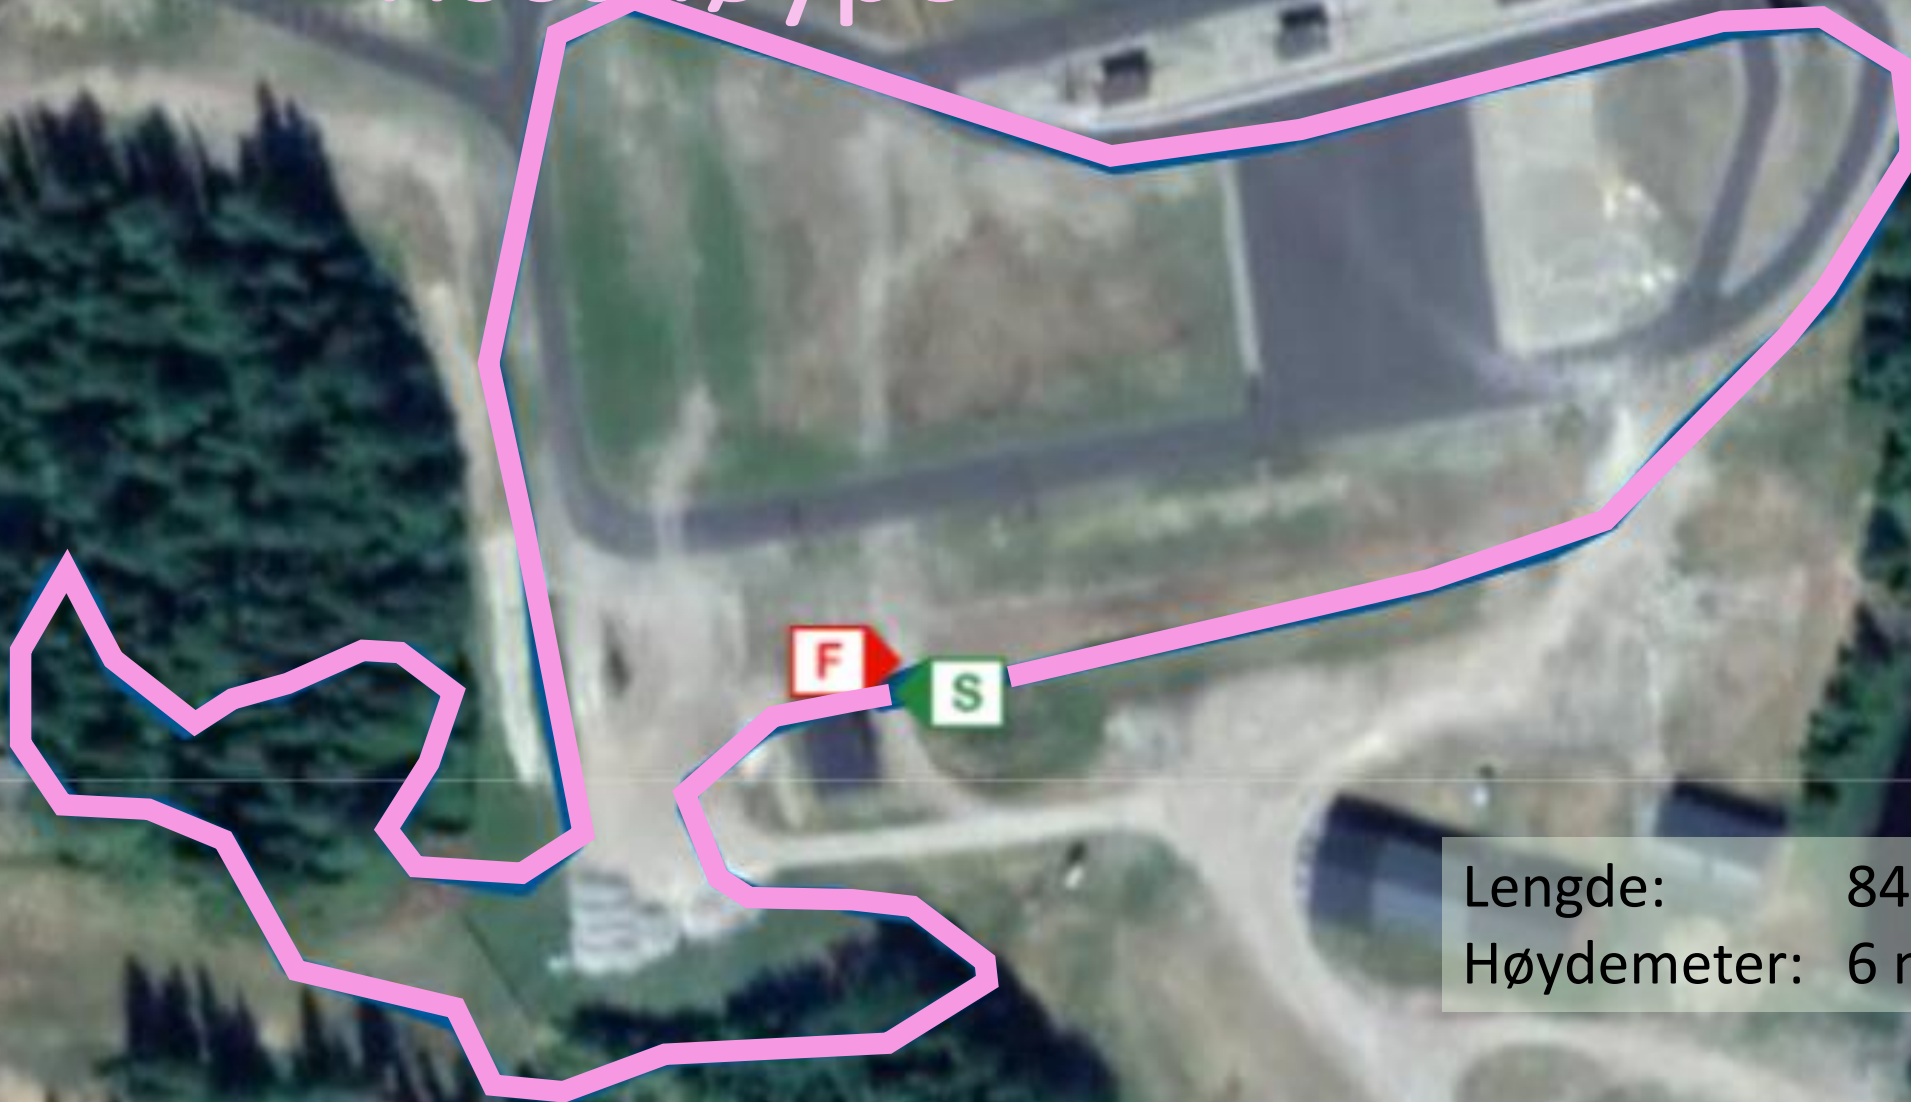

# MTC2018 Veldre Sag Terrengsykkelpark

## Rosa løype

Lengde: 840 m  
Høydemeter: 6 m